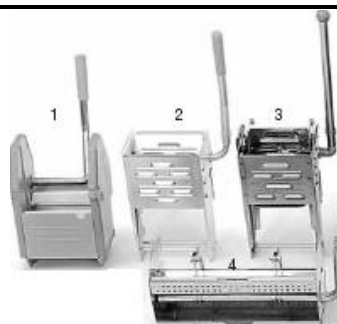

obj. č:

MJ

ocelový podvozek s kolečky	80018	ks
lis ploch. nesklop. mpu, nerez	80038	ks
kbelík 22l zelený	81531	ks
kbelík 15l modrý	81533	ks
Drewel 450 držák ploch. mpu, nerez.	80131	ks
plochý mop 450	82017	ks
násada hliníková	81410	ks
drátěná police pro 2x 8l kbelíky	81020	ks
kbelík 8l zelený	80501	ks
kbelík 8l modrý	81502	ks